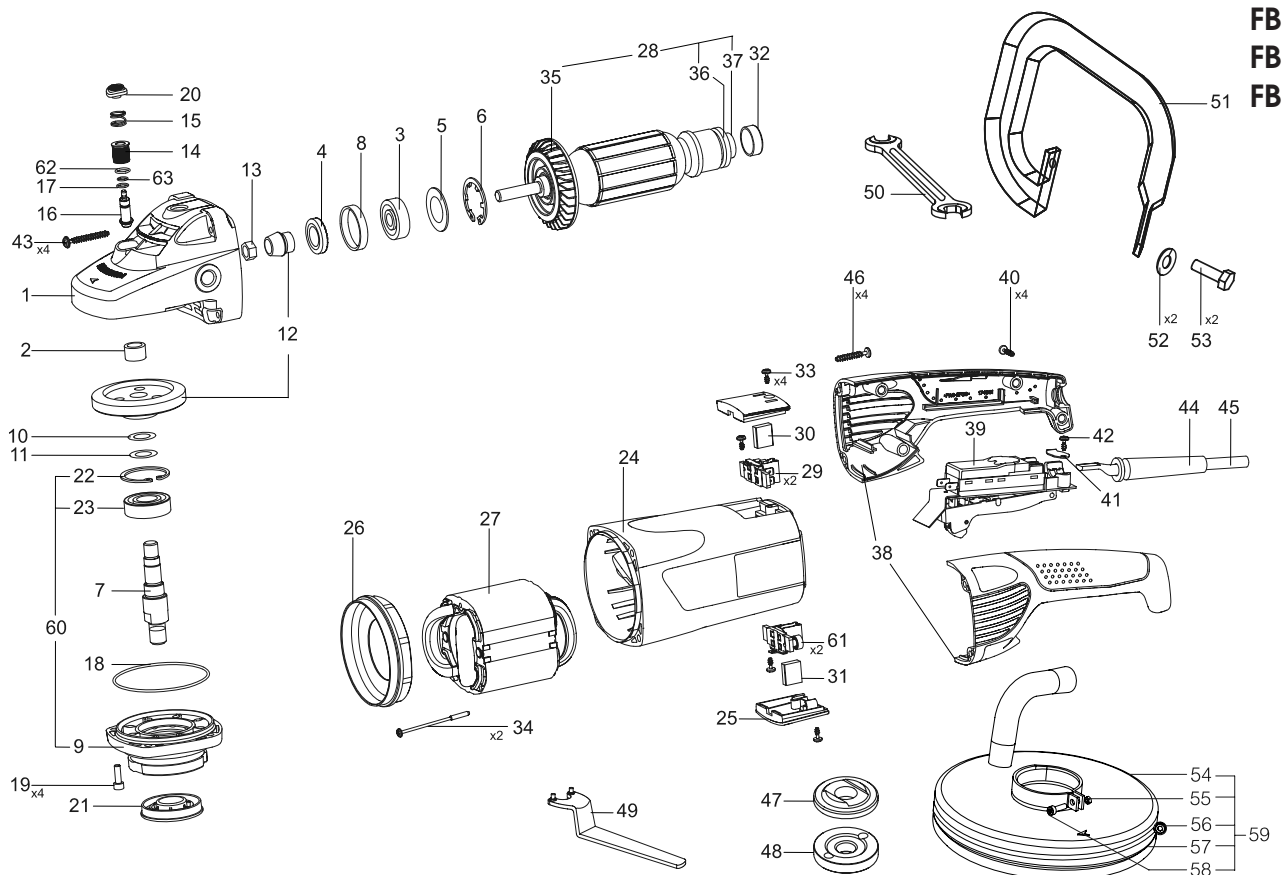

Примечание:

[1] - только для FB 722; [2] - только для FB 724; [3] - только для FB 726
*с 01.02.2010

FB 722
FB 724
FB 726