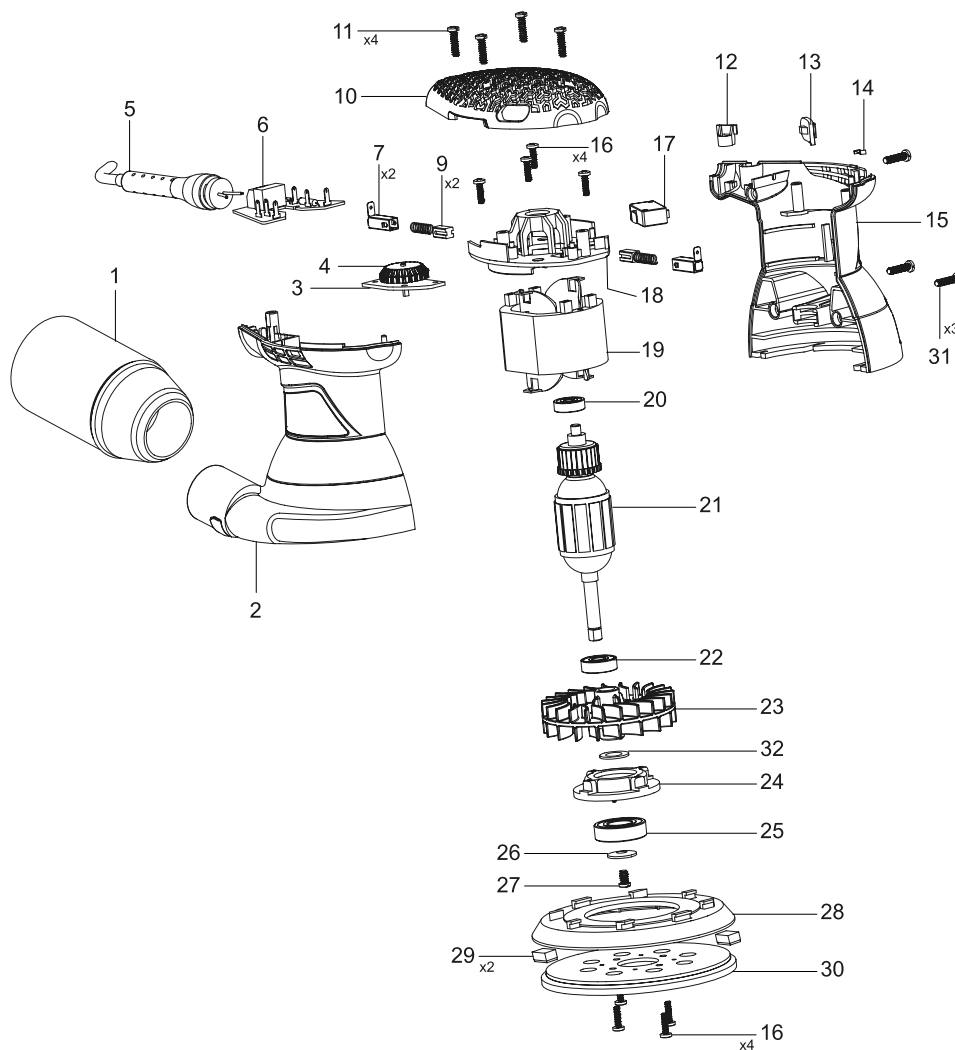

Поз. No.	Идент. No.	Наименование	Поз. No.	Идент. No.	Наименование
----------	------------	--------------	----------	------------	--------------

- 1 184036 Адаптор
- 2 184037 Корпус левая часть
- 3 184038 Пластина
- 4 184039 Переключатель
- 5 184040 Сетевой шнур
- 6 184041 Соединитель
- 7 184042 Щеткодержатель
- 9 184044 Щетка
- 10 184045 Крышка верхняя
- 11 184046 Винт ST4.2X16
- 12 184047 Крышка
- 13 184048 Ручка
- 14 184049 Пластина
- 15 184050 Корпус правая часть
- 16 184051 Винт ST3.5X13
- 17 184052 Выключатель

- 18 184053 Промшит
- 19 184054 Статор в сборе
- 20 184055 Подшипник 626
- 21 184056 Ротор в сборе
- 22 184057 Подшипник 608
- 23 184058 Вентилятор
- 24 184059 Щиток подшипника
- 25 184060 Подшипник 6002
- 26 184061 Шайба
- 27 184062 Винт M5x12
- 28 184063 Маншон
- 29 184064 Прокладка
- 30 184065 Диск
- 31 184796 Винт
- 32 184797 Шайба

EX 125E (с 01.11.2009)